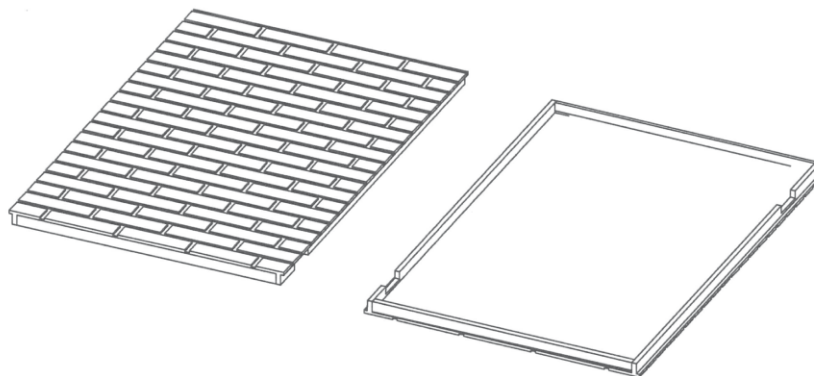

# DECORATIVE WALL BLINDS FOR STOVES

Modulstuck-Elemente aus Hartformgips, Baustoffklasse A1 (nichtbrennbar).

In jedem Element integrierte Lüftungsöffnungen gewährleisten einen Luftaustausch während der Betriebszeiten des Ofens, ohne dass eine zusätzliche Isolation erforderlich ist. Diese dekorativen Wandblenden werden im Rahmen des Aufbaus und Gebrauchs eines Ofens nur unter Beachtung der Herstellervorschriften des jeweiligen Ofentyps verwendet.