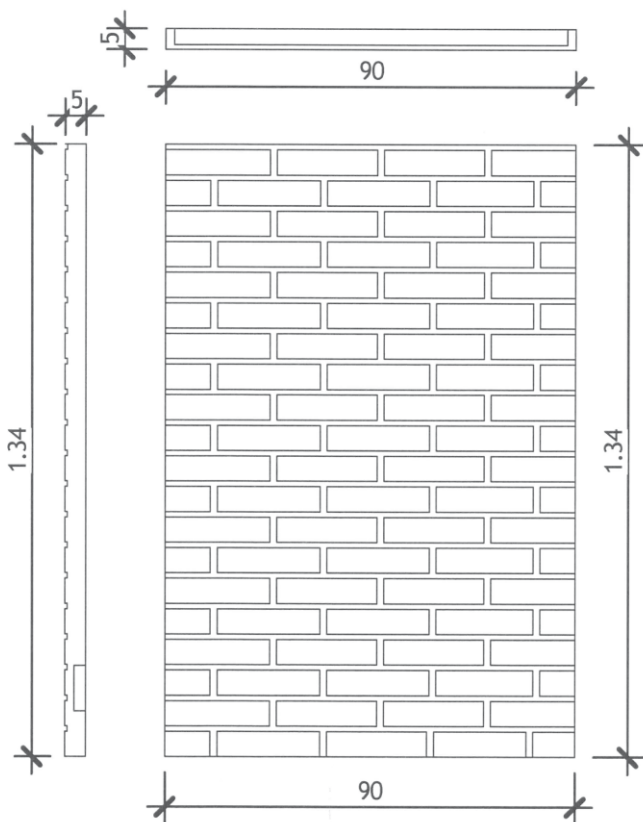

Design : Backstein
Art. Nr. EDP7061

Staff-Décor Deutschland GmbH - Provinzialstr. 1 - D-66740 Saarlouis

Tel : (0 68 31) 94 68 30 / Fax : (0 68 31) 94 68 50

Email : info@staff-decor.de <http://www.staff-decor.de>