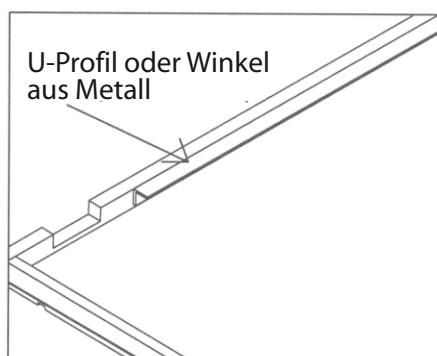

# DECORATIVE WALL BLINDS FOR STOVES

Modulstuck-Elemente aus Hartformgips, Baustoffklasse A1 (nichtbrennbar).

In jedem Element integrierte Lüftungsöffnungen gewährleisten einen Luftaustausch während der Betriebszeiten des Ofens, ohne dass eine zusätzliche Isolation erforderlich ist. Diese dekorativen Wandblenden werden im Rahmen des Aufbaus und Gebrauchs eines Ofens nur unter Beachtung der Herstellervorschriften des jeweiligen Ofentyps verwendet.