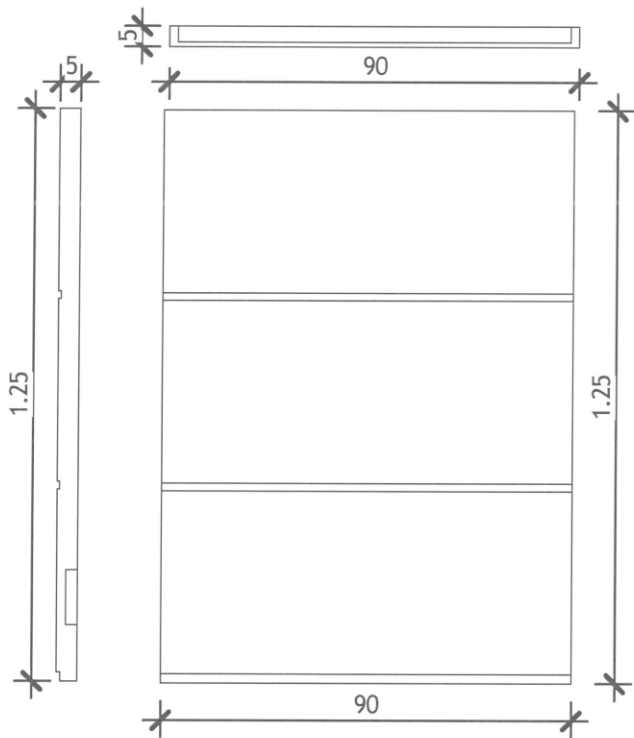

DECORATIVE WANDBLENDE FÜR ÖFEN

Design 1374
Art. Nr. EDP1374