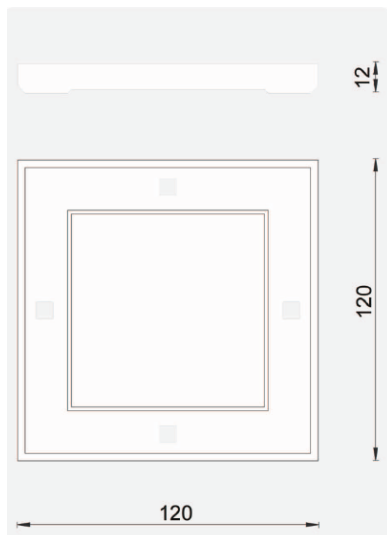

Deckenleuchte PL.CARRE

PL. CARRE ist eine Deckenleuchte von 120 x 120, die an dünnen Metallkabeln hängt. Sie kann mit 3 unterschiedlichen Beleuchtungen ausgestattet werden und Fernbedienung.

4 LED -Spots für eine direkte Beleuchtung ,

4 Fluokompakt-Lichtquellen und Glasfasern , die die Ausstattung der Deckenleuchte prägen.

Größe

Ausrüstung

PL.CARRE: Keine Beleuchtung

PL.CARRE 1: 4 Halogenspots , 35W - 4 Fluokompakt-Lichtquellen, 11 W – über Funk steuerbar.

PL.CARRE 2: 4 quadratischen Halogenspots,35 W-4 Fluokompakt-Lichtquellen, 11W- Deckenleuchte mit ca. 33 Glasfern- LED 1W-über Funk steuerbar

Ausgeliefert mit einer Bohrschablone, Befestigungsmaterial und 4 dünnen Metallkabeln

Montagefertig zum Ausschuss an 230 V (elektrische Anschlüsse dürfen nur von Fachfirma ausgeführt werden)

Oberfläche: Artikel ist weiß beschichtet

Gewicht.: 22 Kg

Figur