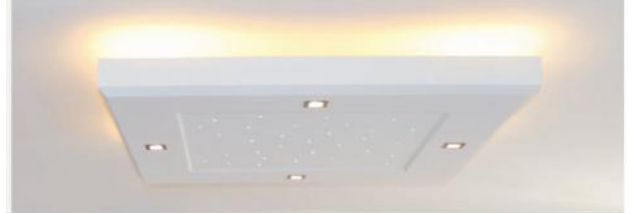

Deckenleuchte PL.CARRE

PL. CARRE ist eine Deckenleuchte von 120 x 120, die an dünnen Metallkabeln hängt. Sie kann mit 3 unterschiedlichen Beleuchtungen ausgestattet werden und Fernbedienung.

4 LED -Spots für eine direkte Beleuchtung ,

4 Fluokompakt-Lichtquellen und Glasfasern , die die Ausstattung der Deckenleuchte prägen.

Größe

Ausrüstung

PL.CARRE: Keine Beleuchtung

PL.CARRE 1: 4 Halogenspots , 35W - 4 Fluokompakt-Lichtquellen, 11 W – über Funk steuerbar.

PL.CARRE 2: 4 quadratischen Halogenspots,35 W-4 Fluokompakt-Lichtquellen, 11W- Deckenleuchte mit ca. 33 Glasfern- LED 1W-über Funk steuerbar

Ausgeliefert mit einer Bohrschablone, Befestigungsmaterial und 4 dünnen Metallkabeln

Montagefertig zum Ausschuss an 230 V (elektrische Anschlüsse dürfen nur von Fachfirma ausgeführt werden)

Oberfläche: Artikel ist weiß beschichtet

Gewicht.: 22 Kg

Figur