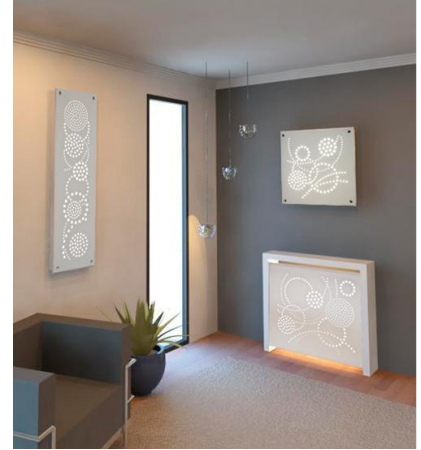

# Leuchtpanel Konstellation P.LUM5

Ausgestattet mit einer Leuchtplatte LED bietet die Kollektion „Konstellation“ eine angenehme Beleuchtung. Die Motive werden eine moderne Inneneinrichtung prägen.

Design by Sophie Briand

## Technische Daten:

-Montagefertig zum Anschluss an 230V :  
(elektrische Anschlüsse dürfen nur von einer Fachfirma ausgeführt werden)

- Leuchtplatte: 77 x 77
- Transformator
  - Inkl. Befestigungsmaterial
  - Artikel ist weiß beschichtet