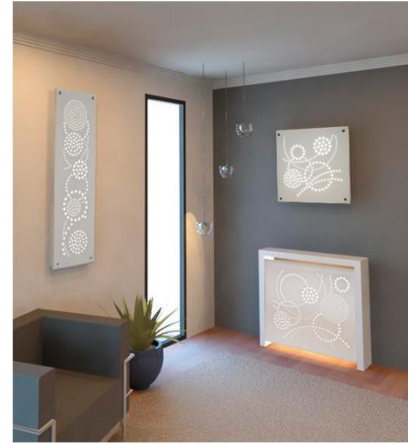

Leuchtpanel Konstellation P.LUM6

Ausgestattet mit einer LED- Leuchtplatte bietet die Kollektion „Konstellation“ eine angenehme Beleuchtung. Die Motive werden eine moderne Inneneinrichtung prägen.

Design by Sophie Briand

Technische Daten:

- Montagefertig zum Ausschuss an 230V :
(elektrische Anschlüsse dürfen nur von einer Fachfirma ausgeführt werden)
 - Leuchtplatte: 137 x 47 cm
 - Transformator
- Inkl. Befestigungsmaterial
- Oberfläche: Artikel ist weiß beschichtet