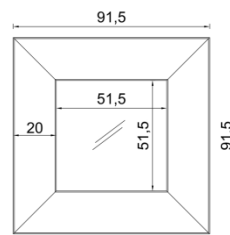

Größe

PL.201:

152,5 x 62,5 x 6 cm

Gewicht: 17 Kg

PL.204

91,5 x 91,5 x 6 cm

Gewicht: 8 Kg

Ausrüstung

PL.201

Ausgestattet mit einem LED-Panel 120 x 30 cm

4000°K 2100 lm

Abhängung an 4 dünnen Metallkabeln

(50 cm Maximal)

Oberfläche: Artikel ist weiß beschichtet

PL.204

Ausgestattet mit einem LED-Panel 60 x 60 cm

4000°k 2100 lm

Abhängung an 4 dünnen Metallkabeln

(50 cm Maximal)

Oberfläche: Artikel ist weiß beschichtet

Achsabstand der Bohrung

Achsabstand der Bohrung, 126 cm

Achsabstand der Bohrung, 67,5 cm