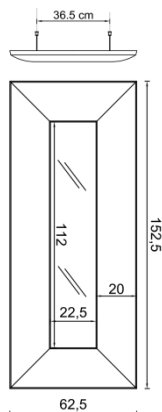

Größe

PL.201:

152,5 x 62,5 x 6 cm

Gewicht: 17 Kg

PL.204

91,5 x 91,5 x 6 cm

Gewicht: 8 Kg

Ausrüstung

PL.201

Ausgestattet mit einem LED-Panel 120 x 30 cm

4000°K 2100 lm

Abhängung an 4 dünnen Metallkabeln

(50 cm Maximal)

Oberfläche: Artikel ist weiß beschichtet

PL.204

Ausgestattet mit einem LED-Panel 60 x 60 cm

4000°k 2100 lm

Abhängung an 4 dünnen Metallkabeln

(50 cm Maximal)

Oberfläche: Artikel ist weiß beschichtet

Achsabstand der Bohrung

Achsabstand der Bohrung, 126 cm

Achsabstand der Bohrung, 67,5 cm