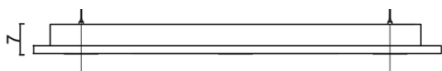

Ausrüstung

Ausgestattet mit 6 quadratischen LED-Spots

BC: LED-Spots 3000°k 6000 Lm CRI 92

BC: LED-Spots 4000°k 630 Lm CRI 92

B:LED blau, C:LED warm weiß 3000°k,

F: kalt weiß 6500°k

Abhängung mit 6 dünnen Metallkabeln
(50 cm maximal)

Oberfläche : Artikel ist weiß beschichtet

Über Funk oder DALI-Protokoll steuerbar

Achsabstand der Bohrung , 75 mm