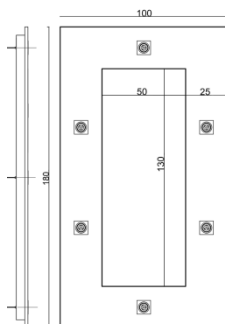

Größe

180 x 100 x 7 cm

Gewicht 37 Kg

Ausrüstung

Ausgestattet mit 6 quadratischen LED-Spots

BC: LED-Spots 3000°k 6000 Lm CRI 92

BC: LED-Spots 4000°k 630 Lm CRI 92

B:LED blau, C:LED warm weiß 3000°k,

F: kalt weiß 6500°k

Abhängung mit 6 dünnen Metallkabeln
(50 cm maximal)

Oberfläche : Artikel ist weiß beschichtet

Über Funk oder DALI-Protokoll steuerbar

Achsabstand der Bohrung , 75 mm

Achsabstand
der Bohrung ,
75 mm