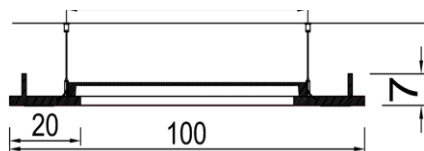

Größe

Ø100 , Höhe : 7 cm

Gewicht : 7 kg

Achsabstand der Bohrung , 53 cm

Ausrüstung

Ausgestattet mit 4 quadratischen LED-Spots

BC:LED Spots 3000°k,600 Lm, CRI92

BF: LED Spots 4000°K, 630 Lm ,CRI92

B:LED blau , C:LED warm weiß 3000°K,

F:LED kalt weiß 6500°K

Abhängung an 6 dünnen Metallkabeln

(50cm Maximal)

Oberfläche: Artikel ist weiß beschichtet

Über Funk oder DALI-Protokoll steuerbar

PL501
décor CL10