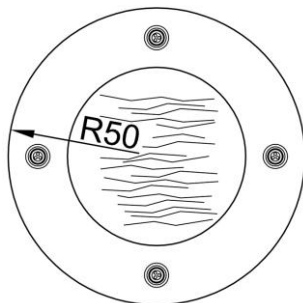

Größe

Ø100 , Höhe : 7 cm

Gewicht : 7 kg

Achsabstand der Bohrung , 53 cm

Ausrüstung

Ausgestattet mit 4 quadratischen LED-Spots

BC:LED Spots 3000°k,600 Lm, CRI92

BF: LED Spots 4000°K, 630 Lm ,CRI92

B:LED blau , C:LED warm weiß 3000°K,

F:LED kalt weiß 6500°K

Abhängung an 6 dünnen Metallkabeln

(50cm Maximal)

Oberfläche: Artikel ist weiß beschichtet

Über Funk oder DALI-Protokoll steuerbar

PL501
décor CL10