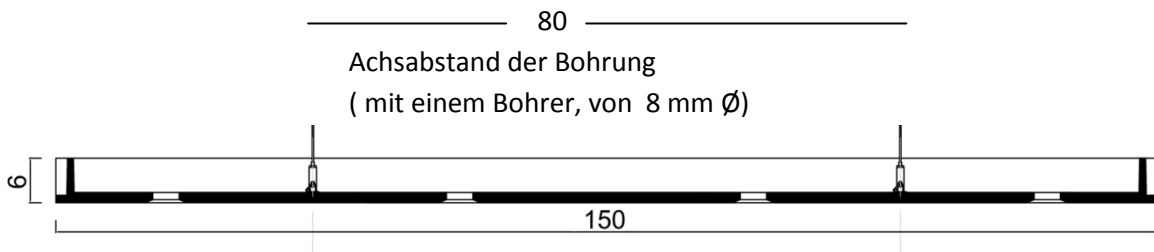

Deckenleuchte PL601

Größe:

- 150 X 30 X 7 cm
- Abhängung maximal : 50 cm
- Gewicht: 8.5 Kg

Ausstattung:

Beleuchtung Spot LED 4 X 7 W

PL 601BC: 3000°K ,warmweiß

PL 601BF : 57000° K, kaltweiß

Montagefertig zum Anschluss an 230 V (elektrische Anschlüsse

Dürfen nur von Fachfirmen ausgeführt werden)

Abhängung mittels Drahtseile , die stufenlos und komfortabel in der Höhe verstellbar sind

Oberfläche: Artikel ist weiß beschichtet.