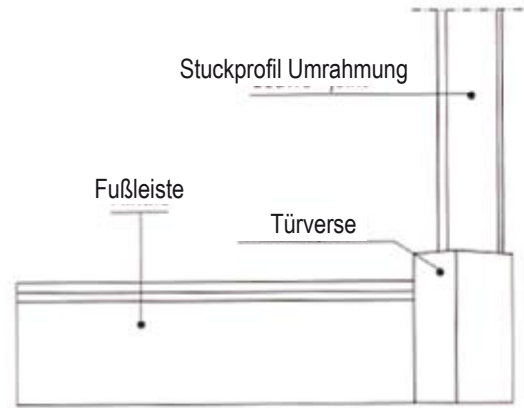

Fußleisten (Sockelleisten) von STAFF DECOR

Fußleisten sind ständig hohen Belastungen ausgesetzt. Deshalb stellen wir unsere Fußleisten aus einem extrem harten und speziell vergütetem Sondergips her.

Die Stoßfestigkeit und Haltbarkeit dieses Produktes ist hervorragend !

- ⇒ Einbau : rascher und einfache Montage durch simples Verkleben mit STAFF DECOR Kleber.
- ⇒ Finish : keine sichtbaren Stöße, malerfertig.
- ⇒ Exellentes Preis/Leistungs Verhältnis

- PLIN08** (in 1.50 mtr) Höhe : 8 cm
- PLIN10** (in 1.50 mtr) Höhe : 10 cm
- PLIN12** (in 1.50 mtr) Höhe : 12 cm
- PLIN15** (in 1.50 mtr) Höhe : 15 cm
- PLIN20** (in 1.50 mtr) Höhe : 20.5 cm

90° Außendecken

- PLIN10A** (für PLIN10)
- PLIN12A** (für PLIN12)
- PLIN15A** (für PLIN15)
- PLINTA** (für PLINT)

PLINT (in 1.50 mtr) Höhe 10 cm

NEUHEIT!

- PLIN08M** (in 1.50 mtr) Höhe 8 cm
- PLIN10M** (in 1.50 mtr) Höhe 10 cm

Türversen

- TAL12** (H12 cm, B6 cm, E2 cm)
- TAL14** (H14 cm, B6 cm, E2 cm)
- TAL17** (H17 cm, B6 cm, E2 cm)
- TALGM** (H17 cm, B9 cm, E3 cm)
- TALSP** (H14 cm, B7.5 cm, E2.2 cm)

Staff-Décor Deutschland GmbH - Provinzialstr.1 - D-66740 Saarlouis