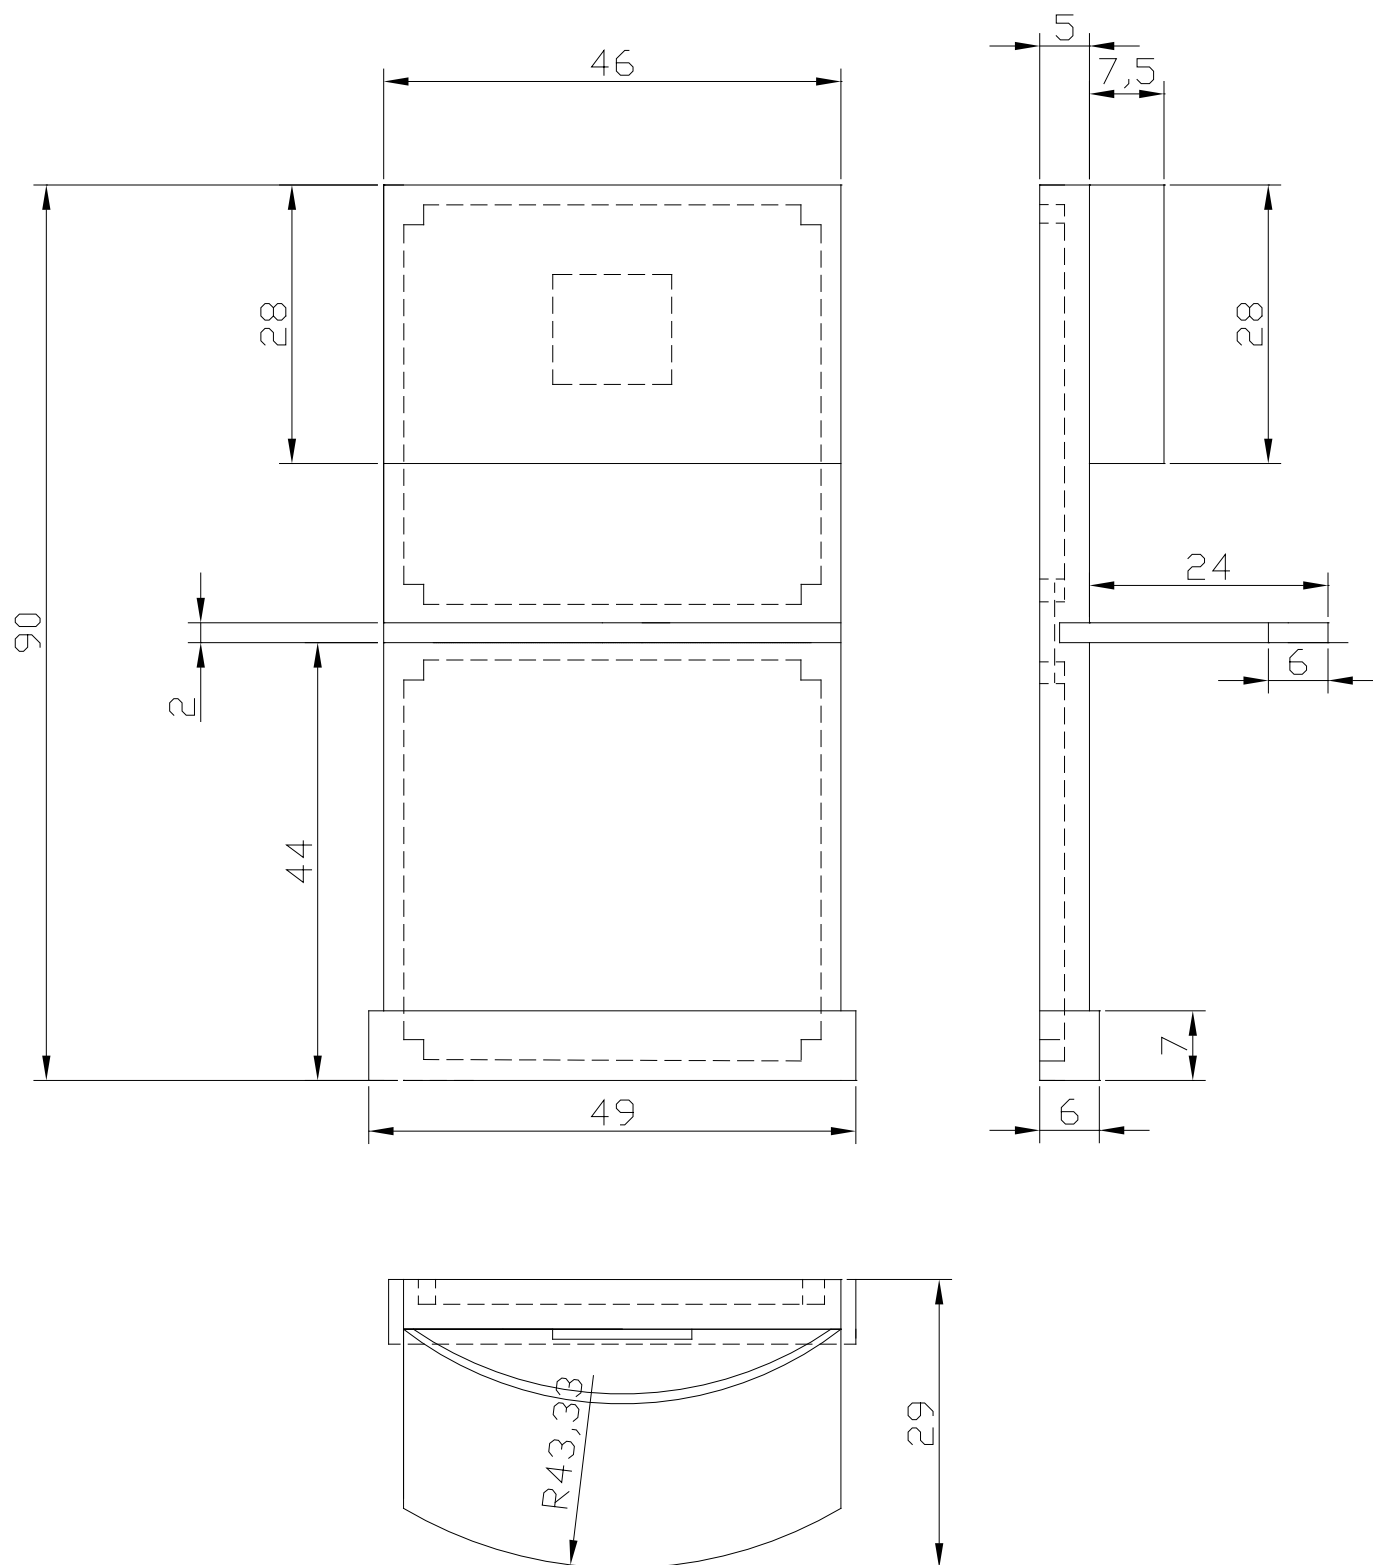

TETE DE LIT "OCEAN"

Référence T.OCEAN (OPT150)

Largeur variable (à la demande, en fonction de la dimension du lit),
hauteur : 90 cm

- ⇒ luminaires inclus : applique, système électrique et ampoule fluocompact
- ⇒ 2 tablettes en verre, avec une finition joint plat poli, d'une épaisseur de 2 cm

Finition : blanche, prête à peindre

Usine et siège social : STAFF DECOR - Z.A. de l'Hermitière - 35230 ORGERES

Tél : 02.99.42.30.30 / Fax : 02.99.42. 36 36

Site : <http://www.staffdecor.fr>

TETE DE LIT "OCEAN"