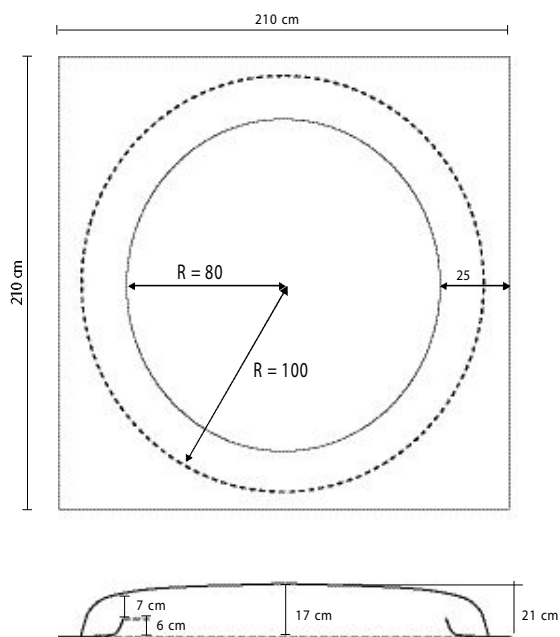

Puits de lumière

Une solution simple pour créer un décor de plafond associant éclairages direct et indirect.

◀ Réf. pl.puits sur mesure
Association du puits de lumière PL.PUITS
et d'une corniche en forme D748 posée en
périphérie de ce puits.

Réf. pl.puits standard
▼

Le puits de lumière Réf. PL.PUITS est composé de 2 éléments selon les schémas ci-dessous :

- > Un élément de forme extérieure carrée (côtés : 210 cm) à raccorder avec le plafond en périphérie. Cet élément présente une ouverture de rayon 80 cm destinée à recevoir l'éclairage indirect.
- > Une coupole circulaire de rayon 100 cm à fixer sur le premier élément avant installation.