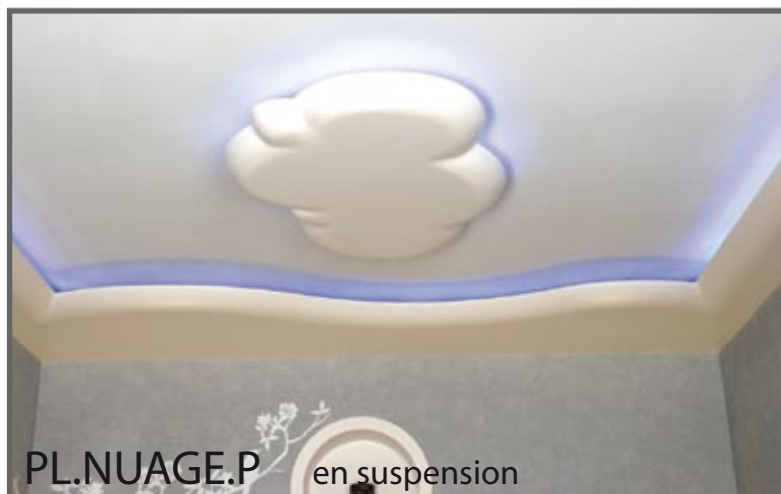

PLAFOND "NUAGE" EN STRATISTAFF

PL.NUAGE

vue de coupe PL.NUAGE en suspension

PL.NUAGE : Ensemble grand nuage et petit nuage avec kit de fixation

PL.NUAGE.G + PL.NUAGE.P

Tarif : 502.64 euros H.T.

PL.NUAGE.P : petit nuage avec kit de fixation

Dimensions : 104X67 cm ; épaisseur : 5 cm

Tarif : 245.85 euros H.T.

PL.NUAGE.G : grand nuage avec kit de fixation

Dimensions : 210X120 cm ; épaisseur : 9 cm

Tarif : 355.13 euros H.T.

PLAFOND "NUAGE" EN STRATISTAFF