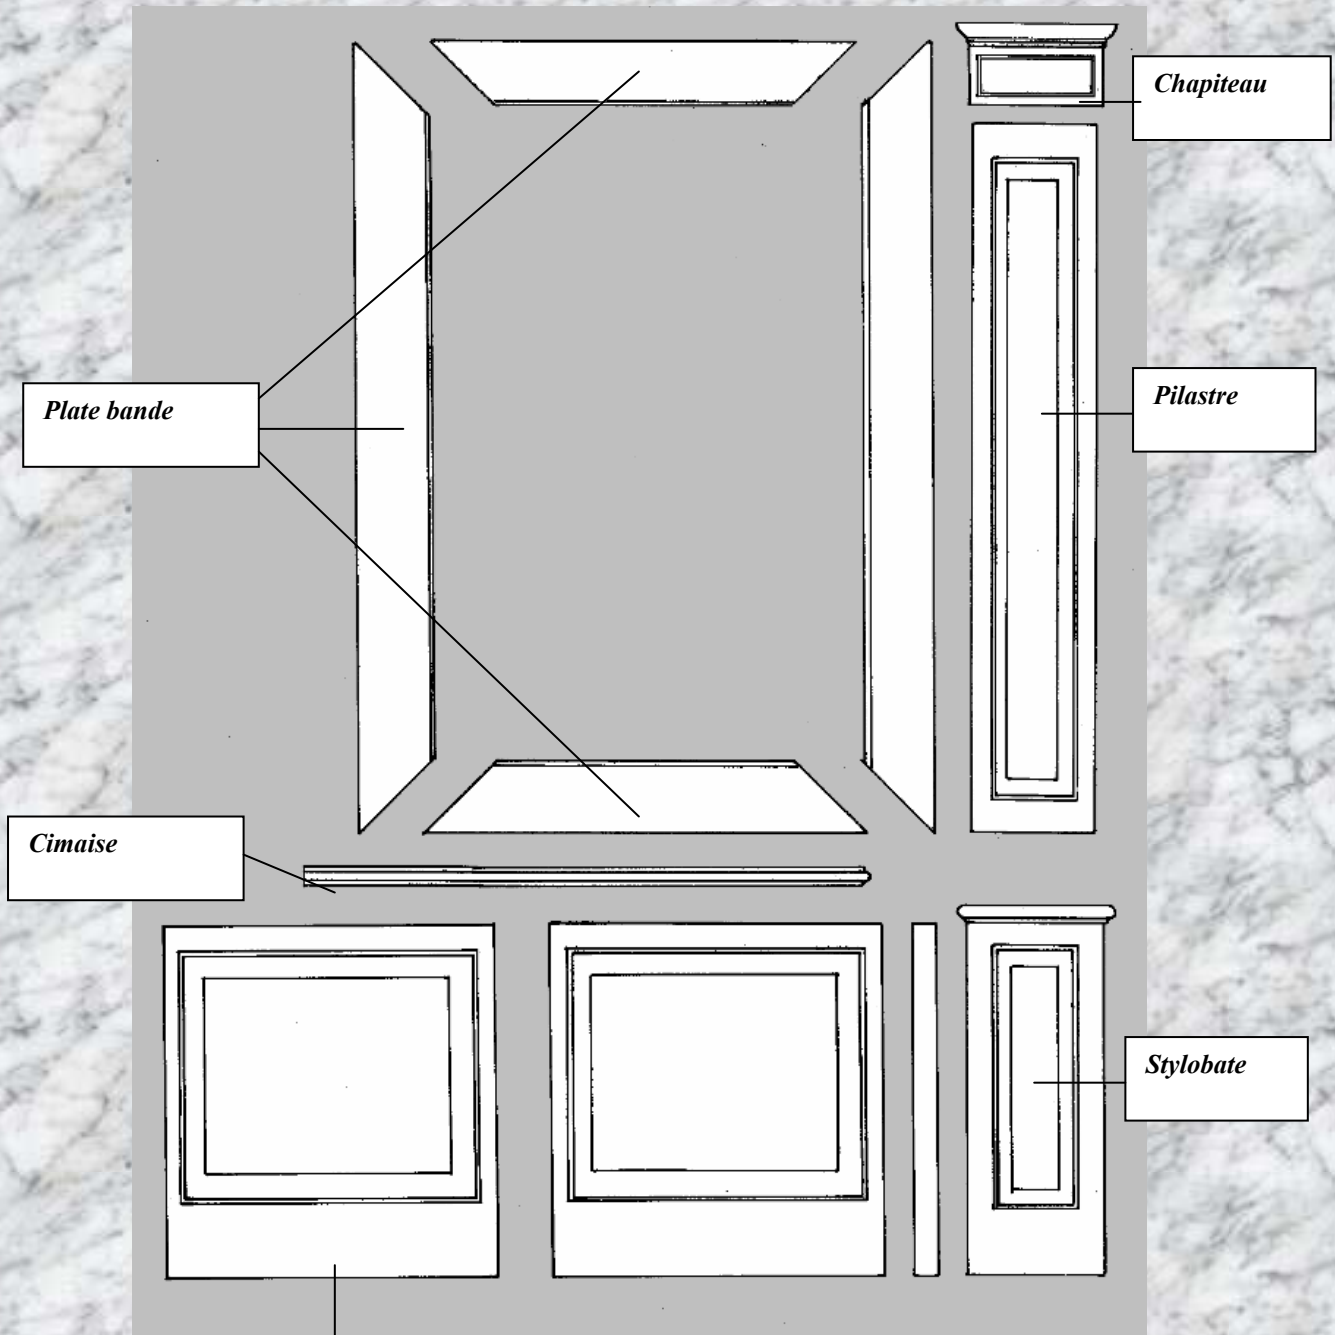

MUR 001

STAFF DECOR - Z.A de l'Hermitière - 35230 ORGERES - France - Tel 02 99 42 30 30 - Fax 02 99 42 36 36

Habillage mural

Pour décorer, donner du relief à vos murs, toute une collection d'éléments modulables en plâtre quelque soit les dimensions de votre pièce.

Lambris	3 hauteurs pour 6 largeurs différentes					
	30cm	40cm	50cm	60cm	80cm	100cm
Hauteur 55	9201	9202	9203	9204	9205	9206
Hauteur 75	9211	9212	9213	9214	9215	9216
Hauteur 85	9221	9222	9223	9224	9225	9226