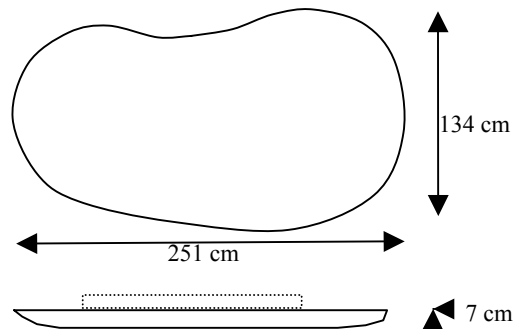

Hersteller

Modulstuck

Vorspringende Deckenelemente

Techn. Merkblatt Nr. 2

Dieses Element zeichnet sich durch seine sehr einfache Montage (z.B. in der Mitte einer Decke) aus. Es stellt eine Lösung zur Verwirklichung eines zeitgemässen und zugleich ästhetischen Decors dar. Durch die ca. 10cm grosse Abhängung dieser Modulstuck-Elemente von der Rohdecke ergibt sich die Möglichkeit eine stimmungsvolle indirekte Beleuchtung zu integrieren. Die gezeigten Modulstuck-Elemente können mit verschiedenen Leuchtmitteln ausgestattet werden. (Halogen, Glasfaserleuchten, Neon,...)

Bitte beachten Sie das techn. Merkblatt Nr. 6 zur Montage

Vorhandene Modelle

PL.D567

PL.D747

PL.WOLKE

Grosse Wolke : 210 x 120 cm
Kleine Wolke : 68 x 104 cm

Vorhandene Modelle

PL.STERN

Abmessungen auf Mass

- Wir sind in der Lage die Abmessungen der vorspringenden Deckenmodelle an rechteckige und achteckige Grundrisse anzupassen. Die Abmessungen auf Mass können bis zur einer Grösse von 2m*3m reichen.