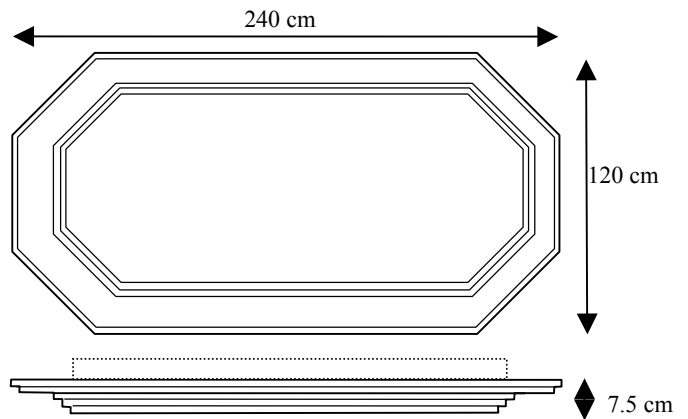

Hersteller

Modulstuck

Vorspringende Deckenelemente

Techn. Merkblatt Nr. 2

Dieses Element zeichnet sich durch seine sehr einfache Montage (z.B. in der Mitte einer Decke) aus. Es stellt eine Lösung zur Verwirklichung eines zeitgemässen und zugleich ästhetischen Decors dar. Durch die ca. 10cm grosse Abhängung dieser Modulstuck-Elemente von der Rohdecke ergibt sich die Möglichkeit eine stimmungsvolle indirekte Beleuchtung zu integrieren. Die gezeigten Modulstuck-Elemente können mit verschiedenen Leuchtmitteln ausgestattet werden. (Halogen, Glasfaserleuchten, Neon,...)

Bitte beachten Sie das techn. Merkblatt Nr. 6 zur Montage

Vorhandene Modelle

PL.D567

PL.D747

PL.WOLKE

Grosse Wolke : 210 x 120 cm
Kleine Wolke : 68 x 104 cm

Vorhandene Modelle

PL.STERN

Abmessungen auf Mass

- Wir sind in der Lage die Abmessungen der vorspringenden Deckenmodelle an rechteckige und achteckige Grundrisse anzupassen. Die Abmessungen auf Mass können bis zur einer Grösse von 2m*3m reichen.