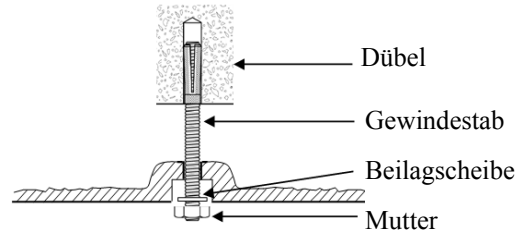

Hersteller

Modulstuck

Vorspringende Deckenelemente

Techn. Merkblatt Nr. 2

Dieses Element zeichnet sich durch seine sehr einfache Montage (z.B. in der Mitte einer Decke) aus. Es stellt eine Lösung zur Verwirklichung eines zeitgemässen und zugleich ästhetischen Decors dar. Durch die ca. 10cm grosse Abhängung dieser Modulstuck-Elemente von der Rohdecke ergibt sich die Möglichkeit eine stimmungsvolle indirekte Beleuchtung zu integrieren. Die gezeigten Modulstuck-Elemente können mit verschiedenen Leuchtmitteln ausgestattet werden. (Halogen, Glasfaserleuchten, Neon,...)

Bitte beachten Sie das techn. Merkblatt Nr. 6 zur Montage

Vorhandene Modelle

PL.D567

PL.D747

PL.WOLKE

Grosse Wolke : 210 x 120 cm
Kleine Wolke : 68 x 104 cm

Vorhandene Modelle

PL.STERN

Abmessungen auf Mass

- Wir sind in der Lage die Abmessungen der vorspringenden Deckenmodelle an rechteckige und achteckige Grundrisse anzupassen. Die Abmessungen auf Mass können bis zur einer Grösse von 2m*3m reichen.