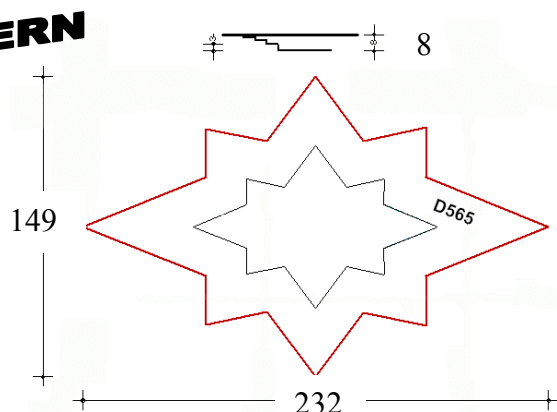

Bitte beachten Sie das techn. Merkblatt Nr. 6 zur Montage

Vorhandene Modelle

PL.D567

PL.D747

PL.WOLKE

Grosse Wolke : 210 x 120 cm
Kleine Wolke : 68 x 104 cm

Vorhandene Modelle

PL.STERN

Abmessungen auf Mass

- Wir sind in der Lage die Abmessungen der vorspringenden Deckenmodelle an rechteckige und achteckige Grundrisse anzupassen. Die Abmessungen auf Mass können bis zur einer Grösse von 2m*3m reichen.