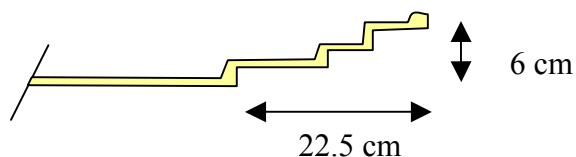

Profil des Gesimses