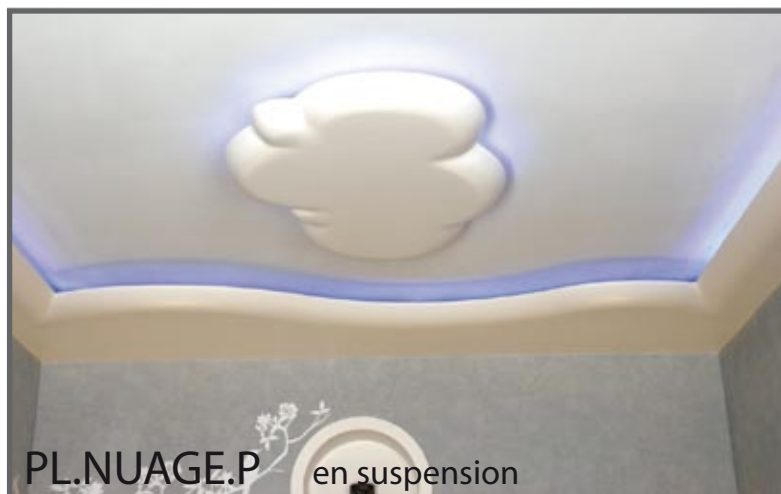

PLAFOND "NUAGE" EN STRATISTAFF

PL.NUAGE

vue de coupe PL.NUAGE en suspension

PL.NUAGE : Ensemble grand nuage et petit nuage avec kit de fixation

PL.NUAGE.G + PL.NUAGE.P

Tarif : 502.64 euros H.T.

PL.NUAGE.P : petit nuage avec kit de fixation

Dimensions : 104X67 cm ; épaisseur : 5 cm

Tarif : 245.85 euros H.T.

PL.NUAGE.G : grand nuage avec kit de fixation

Dimensions : 210X120 cm ; épaisseur : 9 cm

Tarif : 355.13 euros H.T.

PL.NUAGE.P en suspension

PL.NUAGE "collé" au plafond

PLAFOND "NUAGE" EN STRATISTAFF

COMPOSITION DES KITS DE FIXATION :

Modèle de plafond	Collé au plafond	En suspension
PL.NUAGE	7 tiges filetées de 15 cm 14 écrous 7 rondelles grand modèle 7 rondelles petit modèle 4 chevilles basculantes 4 chevilles béton	4 tiges filetées de 25 cm 3 tiges filetées de 15 cm 14 écrous 7 rondelles grand modèle 7 rondelles petit modèle 4 chevilles basculantes 4 chevilles béton
PL.NUAGE.G	4 tiges filetées de 15 cm 8 écrous 4 rondelles grand modèle 4 rondelles petit modèle 4 chevilles basculantes 4 chevilles béton	4 tiges filetées de 25 cm 8 écrous 4 rondelles grand modèle 4 rondelles petit modèle 4 chevilles basculantes 4 chevilles béton
PL.NUAGE.P	3 tiges filetées de 15 cm 6 écrous 3 rondelles grand modèle 3 rondelles petit modèle 3 chevilles basculantes 3 chevilles béton	3 tiges filetées de 15 cm 6 écrous 3 rondelles grand modèle 3 rondelles petit modèle 3 chevilles basculantes 3 chevilles béton