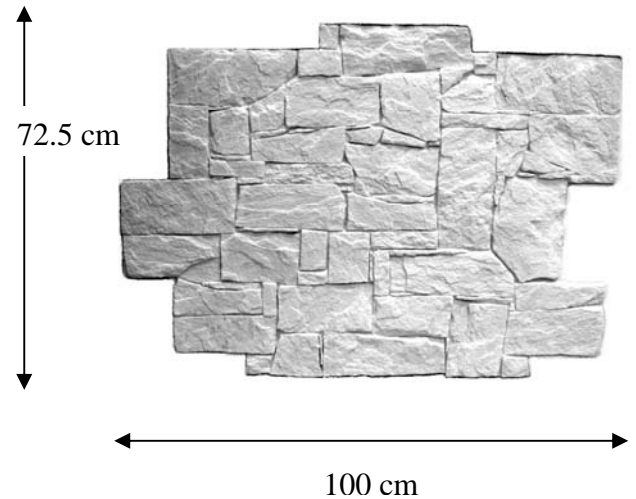

## Pierre de parement

Nous vous proposons une nouvelle pierre de parement « pierre joint sec » en couleur plâtre au naturel. Le relief des éléments permet tout naturellement un contraste de couleur.

**REF : 7040**

Elément de 0.56 m<sup>2</sup>

**Réf. : 7040**

**PRIX TTC 2008 : 19.64 € l'unité**