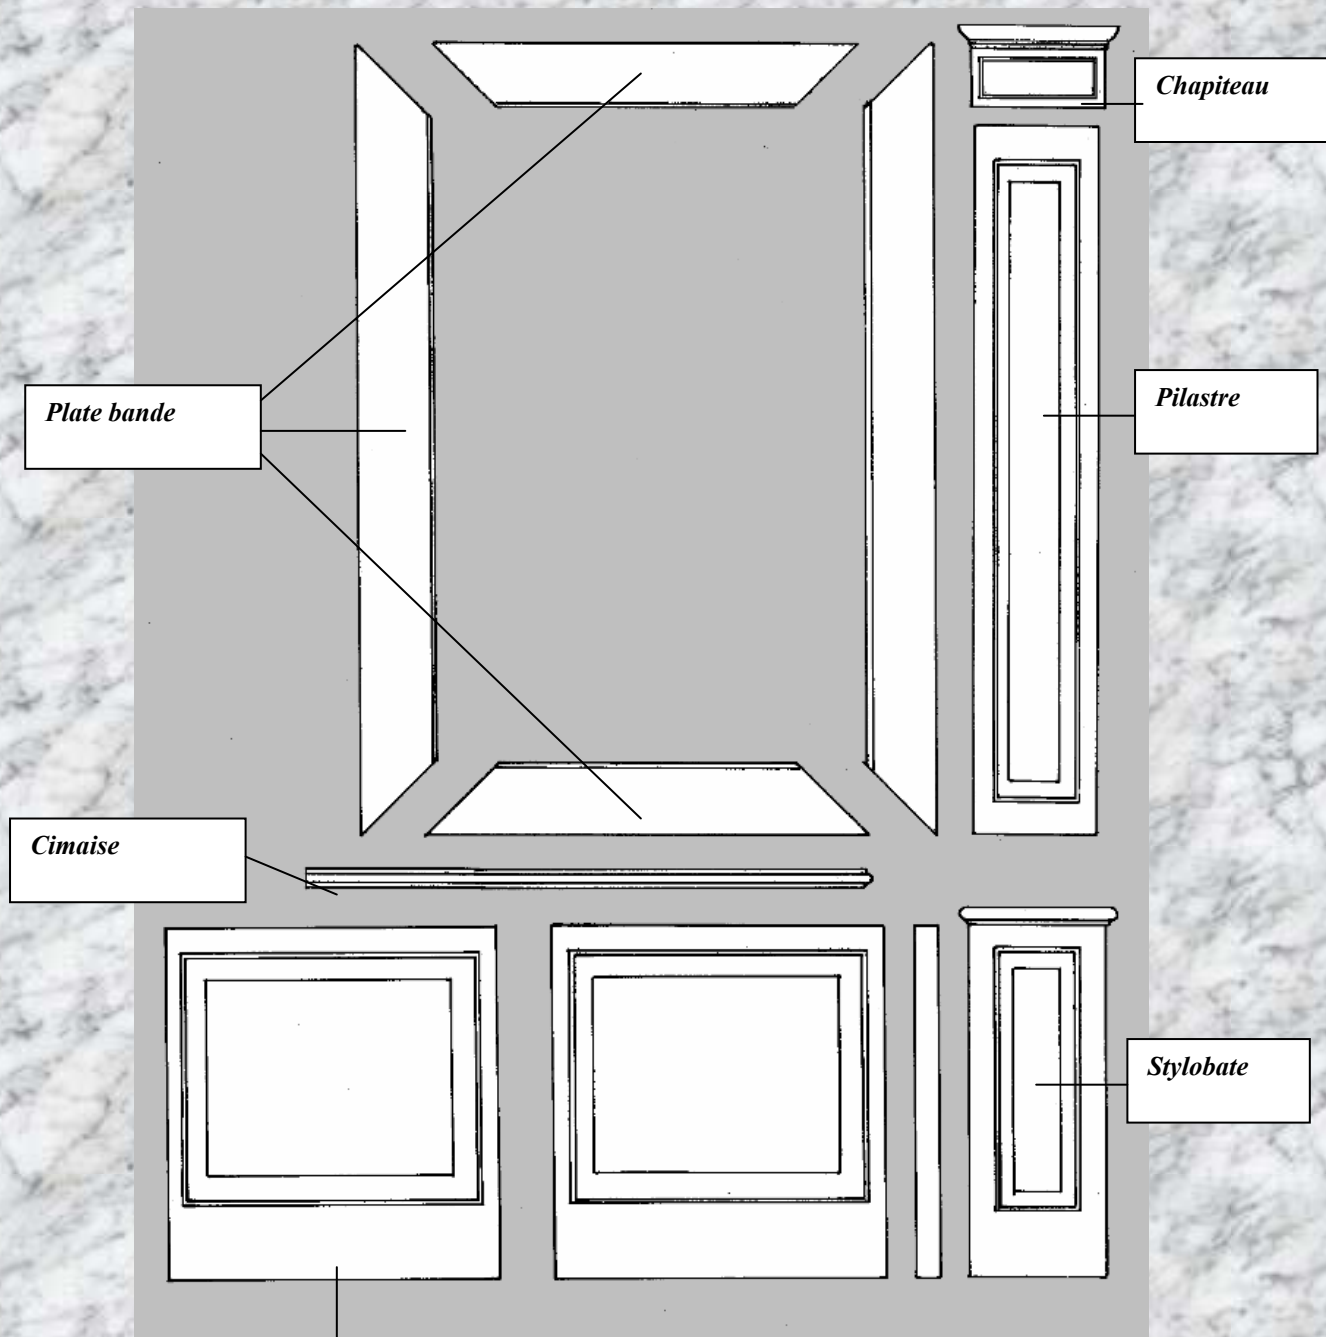

Habillage mural

MUR 001

STAFF DECOR - Z.A de l'Hermitière - 35230 ORGERES - France - Tel 02 99 42 30 30 - Fax 02 99 42 36 36

Pour décorer, donner du relief à vos murs, toute une collection d'éléments modulables en plâtre quelque soit les dimensions de votre pièce.

Lambris	3 hauteurs pour 6 largeurs différentes					
	30cm	40cm	50cm	60cm	80cm	100cm
Hauteur 55	9201	9202	9203	9204	9205	9206
Hauteur 75	9211	9212	9213	9214	9215	9216
Hauteur 85	9221	9222	9223	9224	9225	9226